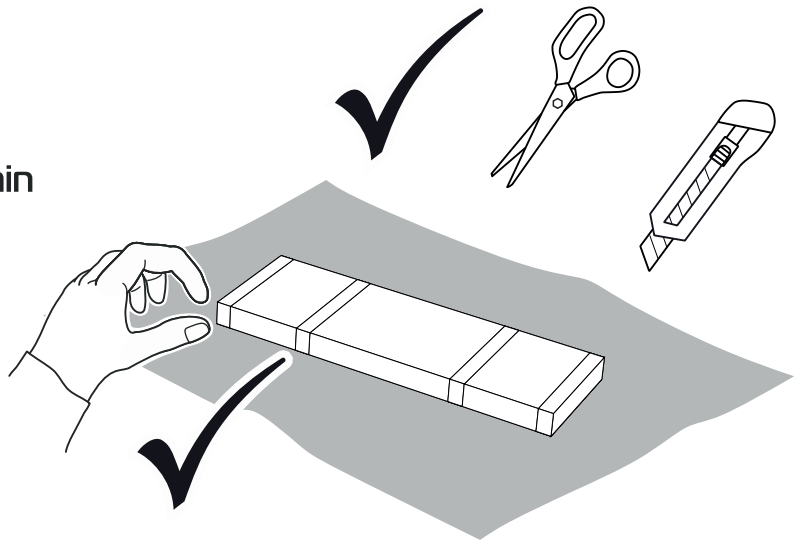

Сканируйте QR-код,
чтобы начать чат с оператором

8 800 301 16 99
support@lozaprofi.ru

Glider[®] **EAC**

30-45 min

Ⓐ 552x310x17 x1

Ⓒ 600x600x17 x1

Ⓑ 140x91x17 x1

Ⓓ 380x380x17 x1