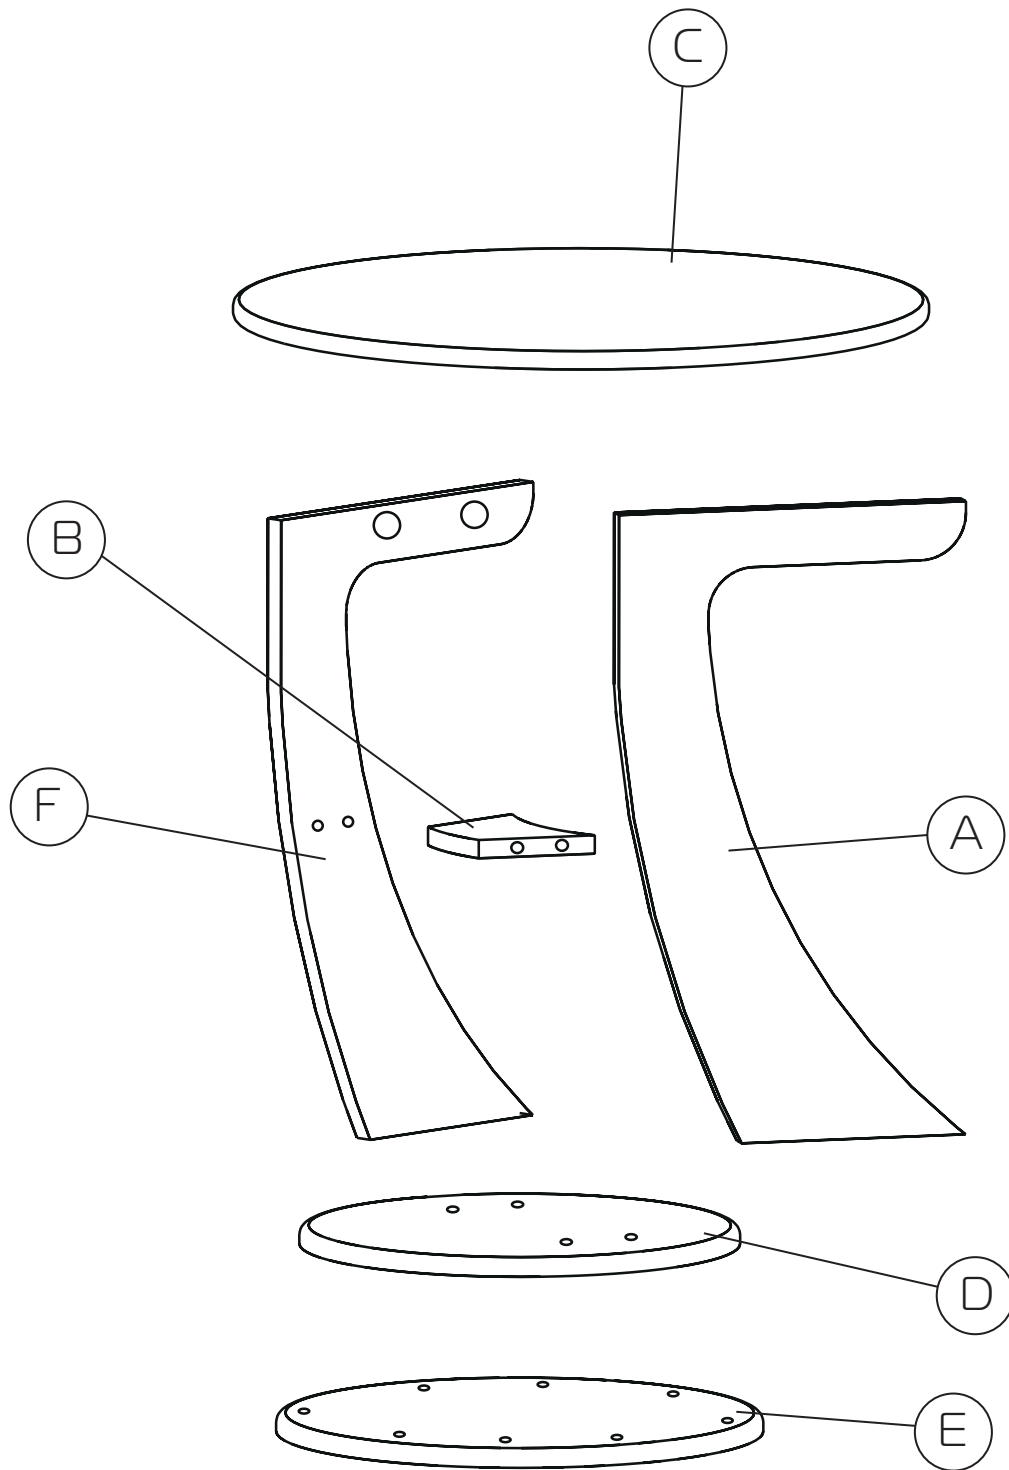

Сканируйте QR-код,
чтобы начать чат с оператором

8 800 301 16 99
support@lozaprofi.ru

Glider[®] **EAC**

30-45 min

Ⓐ 552x310x17 x1

Ⓒ 600x600x17 x1

Ⓑ 140x91x17 x1

Ⓓ 380x380x17 x1

Ⓔ 420x420x17 x1

Ⓕ 552x310x17 x1

1:1

1

2

3

4

6