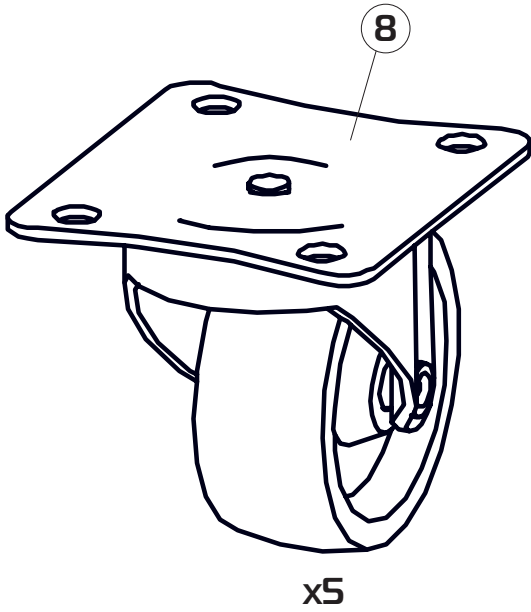

Сканируйте QR-код,
чтобы начать чат с оператором

8 800 301 16 99
support@lozaprofi.ru

Glider[®] **EAC**

30-45 min

Ⓐ 552x310x17 x1

Ⓒ 600x600x17 x1

Ⓑ 140x91x17 x1

Ⓓ 380x380x17 x1

Ⓔ 420x420x17 x1

Ⓕ 552x310x17 x1

1:1

1

2

3

4

6