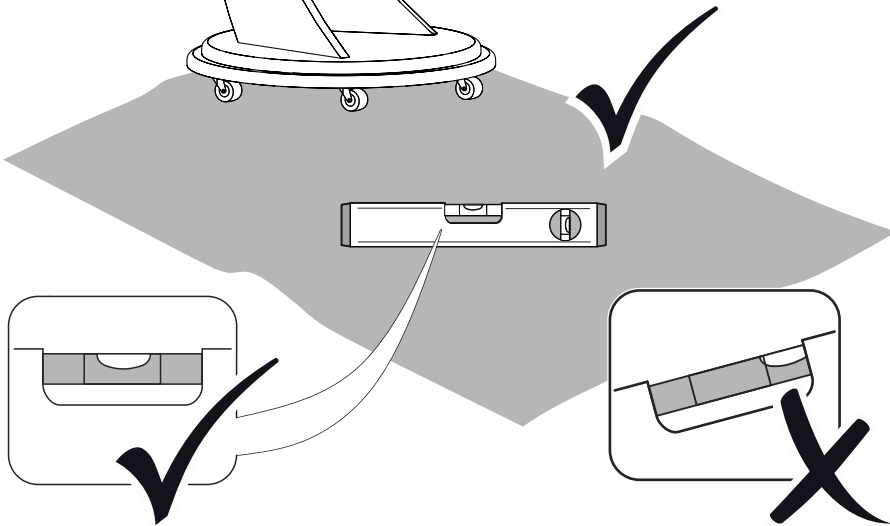

Сканируйте QR-код,
чтобы начать чат с оператором

8 800 301 16 99
support@lozaprofi.ru

Glider[®] **EAC**

30-45 min

Ⓐ 552x310x17 x1

Ⓒ 600x600x17 x1

Ⓑ 140x91x17 x1

Ⓓ 380x380x17 x1